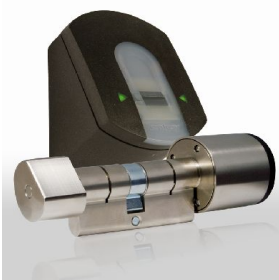

NOVO

EKEY LOCK

Zamena za šifre, ključeve, pametne kartice, bezkontaktne ključeve itd. sa biometrijskom tehnologijom.

ekey lock je jedno od najjednostavnijih rešenja za kontrolu pristupa. Nije potrebno imati uz sebe karticu, ključić, tag ili neki drugi identifikacioni predmet, niti je potrebno pamtiiti kodove, PIN-ove, ...

Kontrola pristupa se obavlja čitanjem otiska prsta i to najpouzdanijom tehnologijom, dovoljno pouzdanom da zaštiti kako vrata doma, tako i sefove, vrata firme, garaže, kancelarije, ...

TEHNOLOGIJA I FUNKCIJE:

ekey kodira jedinstvene karakteristike čoveka kao što je otisak prsta i pretvara u šifrovani elektronski zapis (enkriptovani sadržaj). Pošto ekey ne čuva u memoriji sliku otiska prsta već samo šifrovani ključ, lični podaci korisnika ne mogu biti ukradeni i zloupotrebljeni jer je na osnovu njih nemoguće napraviti model prsta koji je šifrovani, a pogotovo što se u šifri pored reljefa prsta nalazi i kodirana toplotna karta prsta. Naši podaci se ne mogu hakovati jer uopšte ne postoji baza podataka otisaka prsta.

OPIS SISTEMA:

ekey lock je jednostavan sistem kontrole pristupa za jedna vrata. Sistem se sastoji od skenera za otisak prsta kao i kontrolnog panela i bežičnog cilindra.

- Pogodan za sva vrata
- Bez ožičenja u vratima
- Vrlo lak za programiranje
- Funkcija otvaranja u hitnim slučajevima: pomoću baterije od 9V i aktivnog transpondera (naručuje se posebno, ima funkciju rezervnog ključa)
- Cilindar od nerđajućeg čelika
- Bežični cilindar može biti kombinovan sa svim ekey čitačima otisaka.